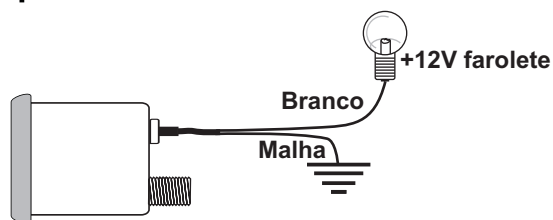

Prezado cliente

* Leia atentamente as instruções de instalação contidas neste manual.

Este instrumento foi projetado e desenvolvido para veículos de alta performance, sua instalação deve ser realizada por uma pessoa especializada. A ODG não se responsabiliza por danos causados por instalação e/ou manuseio incorreto.

Suas principais características são:

- Diâmetro 52mm.
- Mecanismo mecânico.
- Iluminação branca 12V.

INSTALAÇÃO

Defina o local para a instalação do manômetro, em seguida passe a mangueira até o compartimento do motor, a mangueira não deve ficar em contato com partes cortantes ou quentes do motor, o furo de passagem para o interior do habitáculo deverá estar revestido com uma borracha de proteção. Instale a conexão correspondente no motor, conecte a mangueira na conexão e no manômetro.

Para os manômetros de óleo e combustível é necessário retirar todo ar (sangrar) existente no interior da mangueira, para isso, desaperte um pouco a porca que está conectada no manômetro, em seguida funcione o veículo até que comece a vazar na porca, aperte a porca em seguida.

O kit de instalação deverá ser adquirido a parte, conforme os parâmetros do veículo no qual será instalado o manômetro.

Esquema de conexões:

Colocar veda rosca em todas as conexões rosçadas que não utilizam sistema de insert e anilha.

ODG
instruments