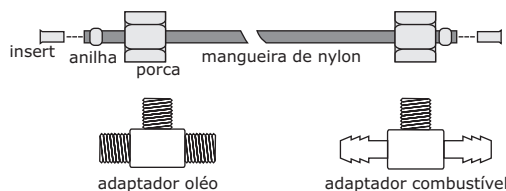

Suas principais características são:

- Diâmetro 52mm.
- Mecanismo mecânico.
- Iluminação branca 12V.

INSTALAÇÃO

Defina o local para a instalação do manômetro, em seguida passe a mangueira até o compartimento do motor, a mangueira não deve ficar em contato com partes cortantes ou quentes do motor, o furo de passagem para o interior do habitáculo deverá estar revestido com uma borracha de proteção. Instale a conexão correspondente no motor, conecte a mangueira na conexão e no manômetro.

Para os manômetros de óleo e combustível é necessário retirar todo ar (sangrar) existente no interior da mangueira, para isso, desaperte um pouco a porca que está conectada no manômetro, em seguida funcione o veículo até que comece a vazar na porca, aperte a porca em seguida.

O kit de instalação deverá ser adquirido a parte, conforme os parâmetros do veículo no qual será instalado o manômetro.

Esquema de conexões:

Colocar veda rosca em todas as conexões rosçadas que não utilizam sistema de insert e anilha.