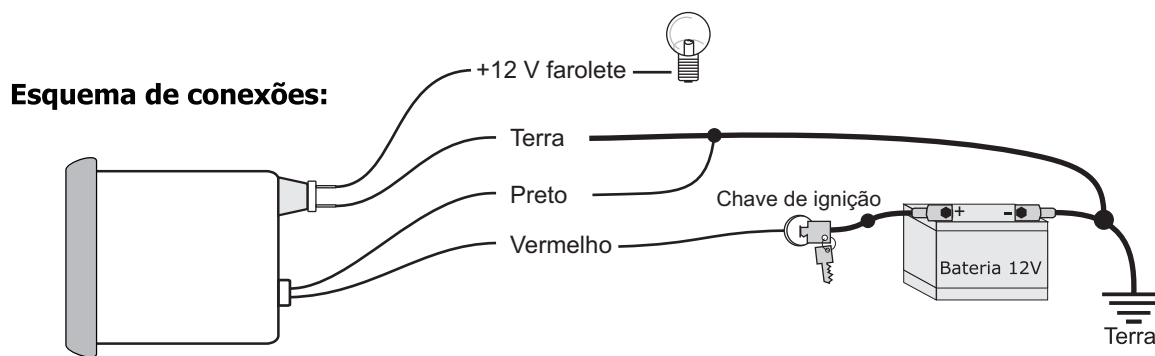

### INSTALAÇÃO

O instrumento pode ser fixado diretamente no painel, usando a garra de fixação inclusa, ou através de um copo de sobrepor.

Certifique-se que a instalação não sujeite o instrumento e os cabos a fontes de interferência eletromagnéticas, como cabos de vela, módulos de ignição, módulos multiplicadores de faíscas, bobinas, rês, bombas elétricas e etc, os cabos utilizados para realizar a instalação deverão ser de 0,75mm ou mais de bitola.

### Ligação elétrica:

cabo vermelho: conectar ao positivo +12V pós-chave

cabo preto: TERRA, conectar à carcaça do veículo

### \* NOTAS

Os indicadores elétricos da linha SILICONE FILLED não possuem preenchimento de silicone como nos instrumentos mecânicos, jamais tente colocar silicone ou qualquer outro líquido em seu interior, sob pena de danificar o mecanismo elétrico.